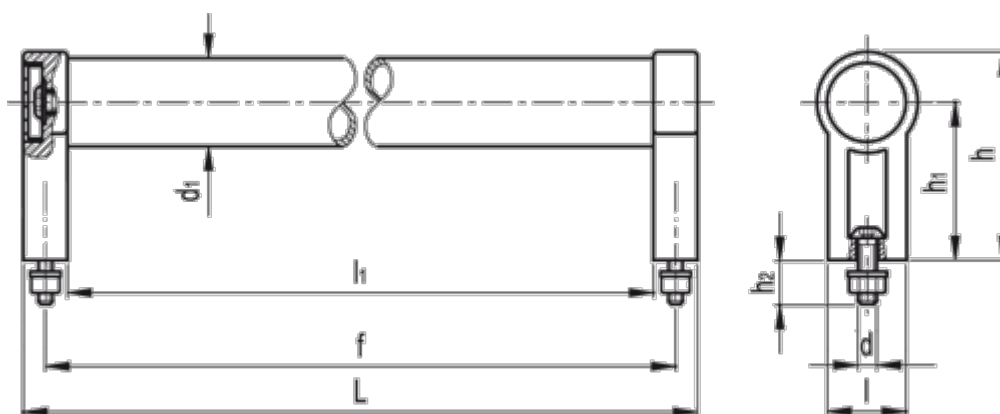

Varenummer: 20569280600B
Beskrivelse: E+G Rørgreb GN333.1-28-600-B-EL
B Montering forfra

Mål

$d = M6$

$d_1 = 28$

$f = 600$

$h = 66$

$h_1 = 50$

$h_2 = 13$

$L = 614$

$l_1 = 586$